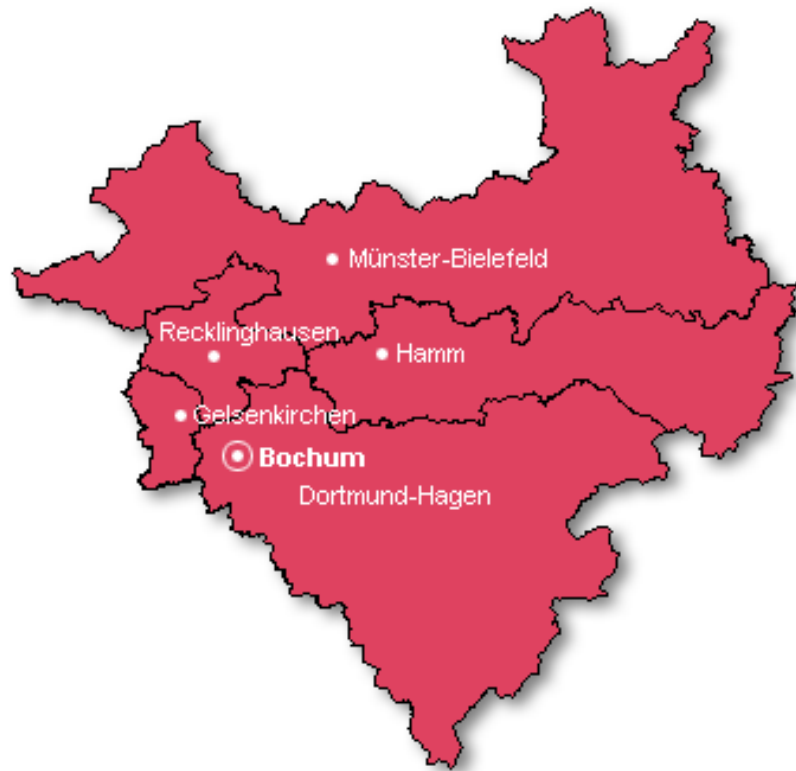

# Rechtsschutz

IG BCE  
Rechtsschutz-Regionalbüro Westfalen

Alte Hattinger Str. 19  
44789 Bochum

Tel.: +49 (0) 234 - 319-125/141  
Fax: +49 (0) 234 - 319-146

regionalbuero.westfalen@igbce.de  
<http://www.westfalen.igbce.de>